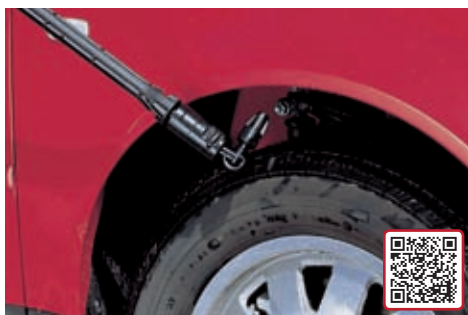

Tryska na podvozky
Tryska se sníženým tlakem, úhel trysky 90°, úhel paprsku 65°. Compact, Excellent.
obj. č. 6411135

Nástavec s tryskou na podvozky
Pro mytí těžko dostupných míst, jako jsou např. okapy. Pro všechny řady.
obj. č. 6410763

Rovný kartáč
Pro základní úkoly při mytí. Compact.
obj. č. 126411795

Další možnosti

Kartáč na zahradní nábytek pro Víceúčelový kartáč
obj. č. 128470457

Kartáč na disky kol pro Víceúčelový kartáč
obj. č. 128470458

Car Combi Cleaner 2,5 l
Neutrální, pěnový detergent pro mytí automobilů s následnou funkcí ochrany laku.
obj. č. 308000495A

Insect Remover 0,6 l
Koncentrovaný, vysoce účinný prostředek pro likvidaci zbytků hmyzu ze skel i karosérií. Balení – rozpěňovač.
obj. č. 308000500A

Rim Top 0,6 l
Koncentrovaný, vysoce účinný prostředek pro odstraňování nečistot z ráfků kol. Balení – rozpěňovač.
obj. č. 308000501A

Bike & Moto Cleaner 0,6 l
Prostředek pro mytí všech nečistot z mechanických částí i lakovaných povrchů jízdních kol a motocyklů. Balení – rozpěňovač.
obj. č. 308000502A