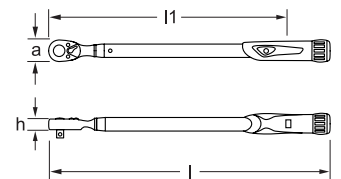

48

click

DIN  
EN ISO  
6789

±  
3%

Schmaler Kopf zum Erreichen enger Bereiche, Hebelumschaltknarre mit 48 Zähnen und Sicherheitsverbindung. Small head to reach tiny spaces, lever ratchet with 48 teeth, safety lock and quick-release function.

Für den kontrollierten Rechtsanzug. For controlled clockwise operation.

Handlicher und ergonomisch optimal gestalteter 2-Komponenten-Griff. Ergonomic and hand-friendly 2-component handle.

Nur ein klar angezeigter Wert in N·m, keine Doppelskala mit undeutlichen Strichangaben. Only one window with clear numeric value in N·m.

Fehlerfreie Handhabung durch beidseitige Fingermulde. Error-free handling thanks to double-sided finger grooves.

Extra feine Skaleneinteilung. Extra fine graduation.

# UNO

Art. Code	mm	"	N m	l1 mm	a mm	h mm	l mm	g
6175 0025	6,3	1/4	<b>1 - 25</b>	250	22,5	19,6	343	760
6175 0050	10,0	3/8	<b>5 - 50</b>	322	31,2	26,7	419	983
6175 0100	12,5	1/2	<b>10 - 100</b>	337	41,0	36,4	419	998
6175 0200	12,5	1/2	<b>20 - 200</b>	435	41,0	36,4	435	1360
6175 0340	12,5	1/2	<b>60 - 340</b>	538	41,0	36,4	640	1730
6175 0550	20,0	3/4	<b>110 - 550</b>	827	58,0	55,0	938	1784
6175 0750	20,0	3/4	<b>150 - 750</b>	1107	58,0	55,0	1218	5850
6175 1000	25,0	1	<b>200 - 1000</b>	1393	67,0	67,0	1508	7426